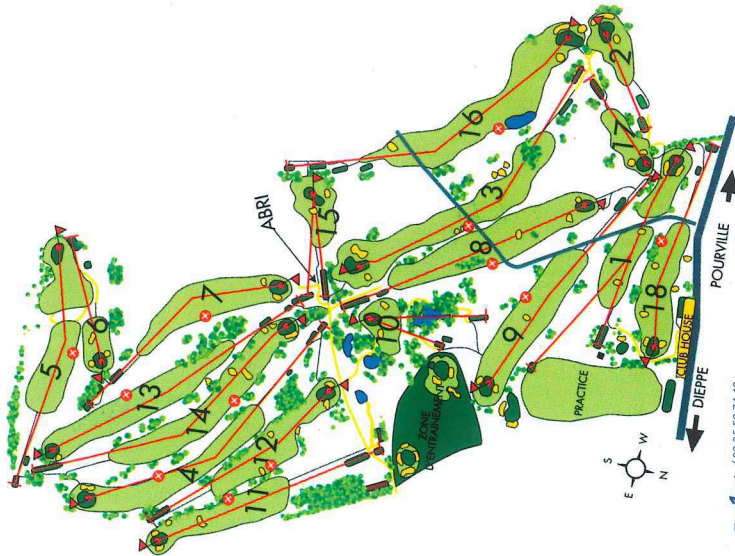

CARTE DE SCORE

Association Sportive
du Golf
de Dieppe Pourville

51, route de Pourville - 76200 DIEPPE
golfdedieppe@orange.fr

www.golf-dieppe-normandie.com - 02 35 84 25 05

Bar Restaurant 02 35 86 97 73

NOM :										
TROU N°	1	2	3	4	5	6	7	8	9	Aller
Noir	358	156	440	433	362	179	354	378	373	3 033
Blanc	280	156	440	422	362	179	354	378	373	2 944
Jaune	275	149	429	413	350	171	345	370	359	2 861
Bleu	265	123	392	367	333	135	283	352	327	2 577
Rouge	258	117	381	328	314	135	283	322	319	2 457
PAR	4	3	5	4	4	3	4	4	4	35
Coups reçus	17	13	15	1	3	9	7	5	11	

	repère noir	repère blanc	repère jaune	repère bleu	repère rouge
Slopes	132	131	127	130	126
SSS	71.8	71.2	70	72.5	71.1

HCP :										DATE :	
10	11	12	13	14	15	16	17	18	Retour	Total	
163	350	320	427	440	146	468	148	309	2 771	5 804	
163	341	320	416	440	146	468	148	309	2 751	5 695	
153	320	308	402	419	140	422	142	304	2 610	5 471	
113	306	297	361	388	124	357	121	265	2 332	4 909	
108	294	293	315	388	119	351	115	255	2 238	4 695	
3	4	4	4	5	3	5	3	4	35	70	
18	8	6	2	10	16	4	12	14			

ATTENTION AU JEU LENT !

Ne vous laissez pas distancer par la partie qui vous précède.

- Relevez vos pitchs sur les greens.
- Remplacez vos divots sur les fairways.
- Ratissez les bunkers.
- Jouez le tour conventionnel.
- Evitez une lenteur excessive du jeu.
- Les chiens tenus en laisse (*par respect pour les golfeurs, veuillez ramasser les déjections*).
- Respectez la nature, ne jetez pas sur le terrain papiers, bouteilles, mégots etc...