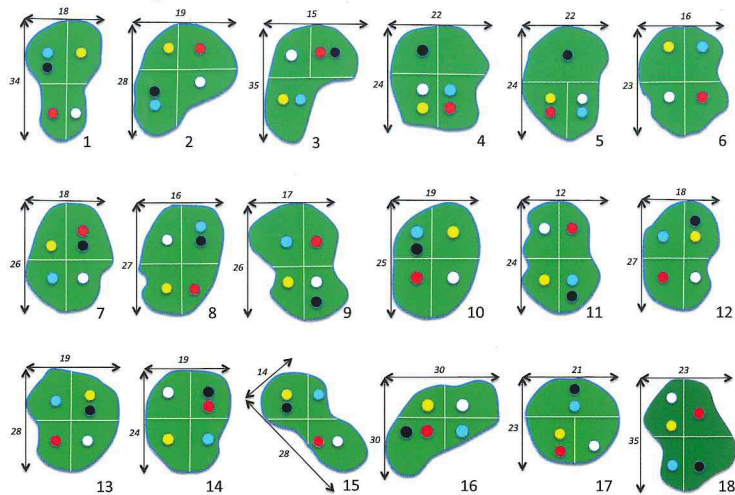

CARTE DE SCORE

Association Sportive
du Golf
de Dieppe Pourville

51, route de Pourville - 76200 DIEPPE
golfdedieppe@orange.fr

www.golf-dieppe-normandie.com - 02 35 84 25 05

Bar Restaurant 02 35 86 97 73

NOM :										
TROU N°	1	2	3	4	5	6	7	8	9	Aller
Noir	358	156	440	433	362	179	354	378	373	3 033
Blanc	280	156	440	422	362	179	354	378	373	2 944
Jaune	275	149	429	413	350	171	345	370	359	2 861
Bleu	265	123	392	367	333	135	283	352	327	2 577
Rouge	258	117	381	328	314	135	283	322	319	2 457
PAR	4	3	5	4	4	3	4	4	4	35
Coups reçus	17	13	15	1	3	9	7	5	11	

	repère noir	repère blanc	repère jaune	repère bleu	repère rouge
Slopes	132	131	127	130	126
SSS	71.8	71.2	70	72.5	71.1

HCP :										DATE :	
10	11	12	13	14	15	16	17	18	Retour	Total	
163	350	320	427	440	146	468	148	309	2 771	5 804	
163	341	320	416	440	146	468	148	309	2 751	5 695	
153	320	308	402	419	140	422	142	304	2 610	5 471	
113	306	297	361	388	124	357	121	265	2 332	4 909	
108	294	293	315	388	119	351	115	255	2 238	4 695	
3	4	4	4	5	3	5	3	4	35	70	
18	8	6	2	10	16	4	12	14			

ATTENTION AU JEU LENT !

Ne vous laissez pas distancer par la partie qui vous précède.

- Relevez vos pitchs sur les greens.
- Remplacez vos divots sur les fairways.
- Ratissez les bunkers.
- Jouez le tour conventionnel.
- Evitez une lenteur excessive du jeu.
- Les chiens tenus en laisse (*par respect pour les golfeurs, veuillez ramasser les déjections*).
- Respectez la nature, ne jetez pas sur le terrain papiers, bouteilles, mégots etc...